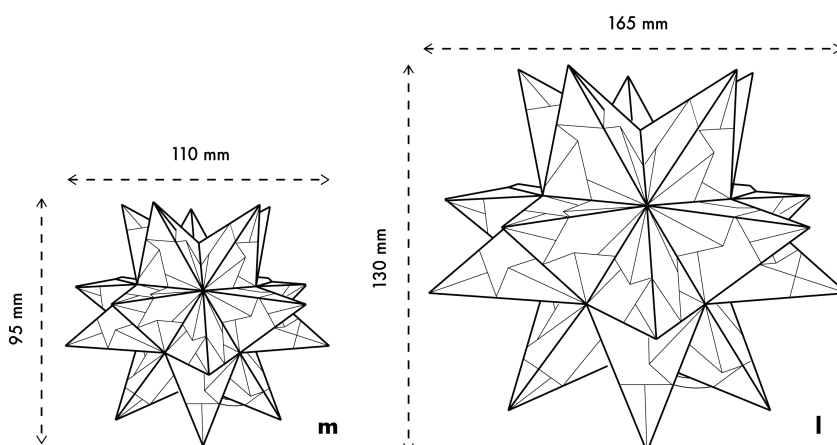

Décorations : lil'SPIK-Y thème Organique

Caractéristiques modèles

Total	Composition du lot	Matières	Prix € TTC
2 modèles	1 m + 1 x l	Chocolat ou Caramel	20,00
4 modèles	3 x m + 1 x l	Chocolat ou Caramel	30,00
	2 x m + 2 x l	Chocolat ou Caramel	40,00
	1 x m + 3 x l	Chocolat ou Caramel	50,00

TVA non applicable, art. 293 B du CGI

Je vous propose au choix des lots de 2 ou 4 lil'SPIK-Y de 2 tailles différentes : m et l.

Les combinaisons comprennent par défaut un mélange des 2 teintes, si vous souhaitez une combinaison particulière n'hésitez pas à me le préciser.